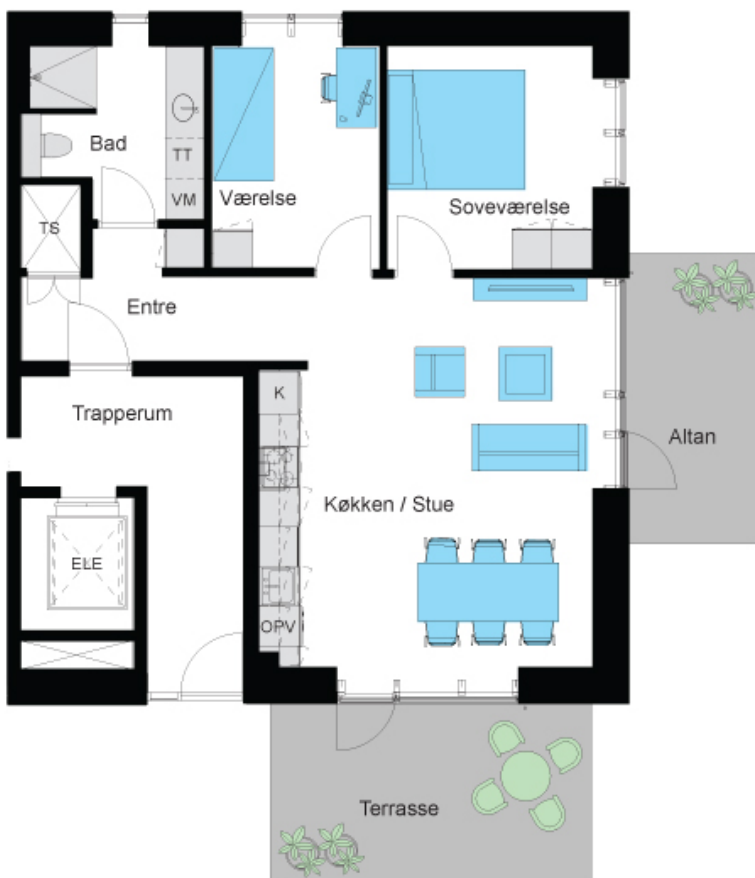

Stævnen 39 ST TH 7100 Vejle

0m 5m

Signaturforklaring

OPV	Opvaskemaskine	VM	Vaskemaskine
O	Ovn	FE	Frithængende emhætte
K	Køleskab	ELE	Elevator
TT	Tørretumbler	TS	Teknikskakt

Radiator ikke angivet på boligplaner

Brutto areal:	90
Netto areal:	79
Andel af fælles areal:	11
Antal værelser:	3
Altan areal:	21
Antal altaner:	2
Husleje:	
Type:	0
Indflytningsdato:	01-03-2013