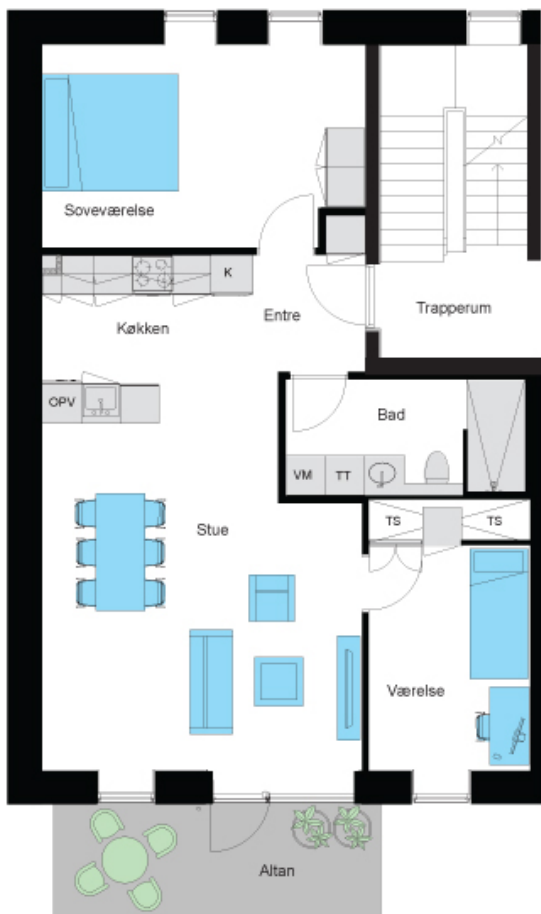

Stævnen 44 1.SAL TH 7100 Vejle

Signaturforklaring

OPV Opvaskemaskine	VM Vaskemaskine
O Ovn	FE Frihængende emhætte
K Køleskab	ELE Elevator
TT Tørretumbler	TS Teknikskakt

Radiator ikke angivet på boligplaner

Brutto areal:	93
Netto areal:	82
Andel af fælles areal:	11
Antal værelser:	3
Altan areal:	9
Antal altaner:	1
Husleje:	
Type:	c1
Indflytningsdato:	01-07-2013