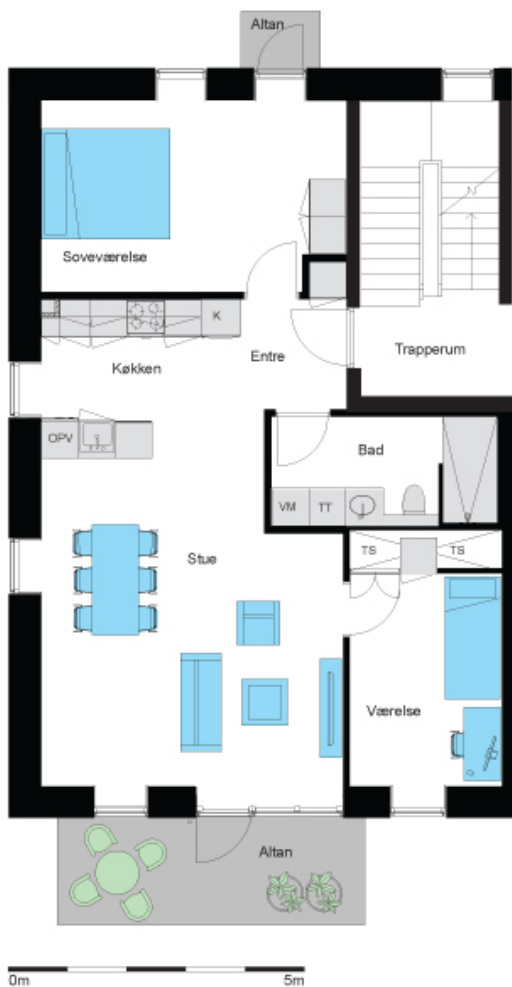

Stævnen 34 3.SAL TH 7100 Vejle

Signaturforklaring

OPV Opvaskemaskine	VM Vaskemaskine
O Ovn	FE Frihængende emhætte
K Køleskab	ELE Elevator
TT Tørretumbler	TS Teknikskakt

Radiator ikke angivet på boligplaner

Brutto areal:	98
Netto areal:	87
Andel af fælles areal:	11
Antal værelser:	3
Altan areal:	10
Antal altaner:	2
Husleje:	
Type:	c2
Indflytningsdato:	01-06-2013